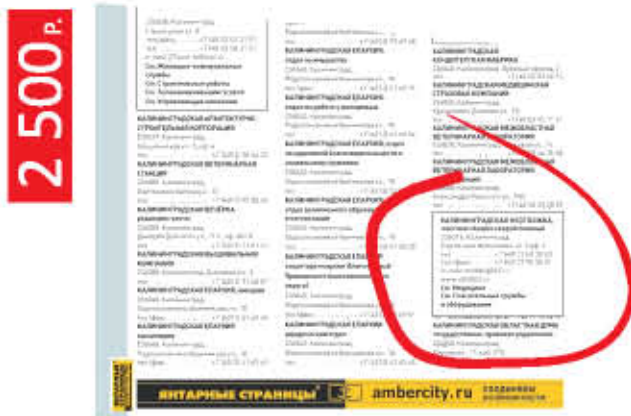

пакет MINI

текстовое объявление в рамке
(название жирным шрифтом, адрес, телефон, дополнительный телефон/факс, e-mail, сайт, текст до 10 слов)