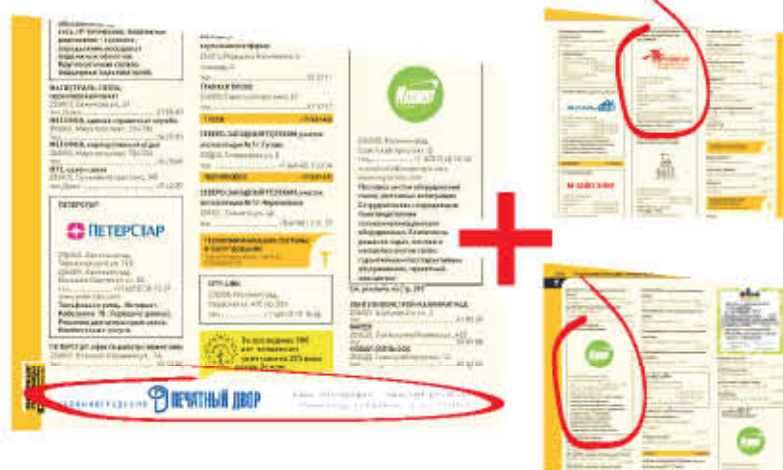

ФУТЕР правый (отраслевой регистр)

9 000 Р.

информационно-графический блок 150x10 мм

пакет LOGO
(текстовое объявление с логотипом в рамке, адрес, телефон)

пакет ALFA LOGO
(текстовое объявление с логотипом в алфавитном регистре, адрес, телефон)

ФУТЕР левый (отраслевой регистр)

8 500 Р.

информационно-графический блок 150x10 мм

пакет LOGO
(текстовое объявление с логотипом в рамке, адрес, телефон)

пакет ALFA LOGO
(текстовое объявление с логотипом в алфавитном регистре, адрес, телефон)

пакет MINI

текстовое объявление в рамке
(название жирным шрифтом, адрес, телефон, дополнительный телефон/факс, e-mail, сайт, текст до 10 слов)

пакет LOGO

текстовое объявление в рамке
(логотип, название жирным шрифтом, адрес, телефон, дополнительный телефон/факс, e-mail, сайт, текст до 10 слов) + ALFA LOGO (текстовое объявление, с логотипом в алфавитном регистре, адрес, телефон)