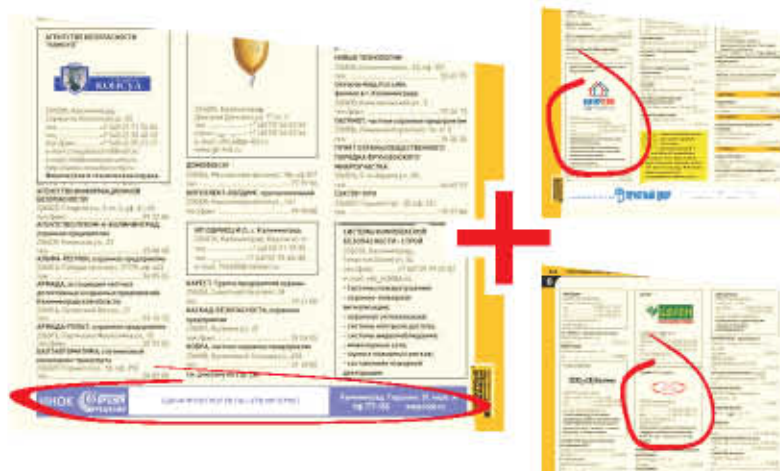

ФУТЕР правый (отраслевой регистр)

9 000 Р.

информационно-графический блок 150x10 мм

пакет LOGO
(текстовое объявление с логотипом в рамке, адрес, телефон)

пакет ALFA LOGO
(текстовое объявление с логотипом в алфавитном регистре, адрес, телефон)